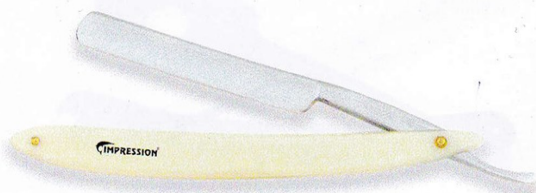

Art No: API.00415
Straight Razor Special Carbon Steel
Plastic Handle
Navaja Recta – Acero Especial al Carbono
Mango de Plástico