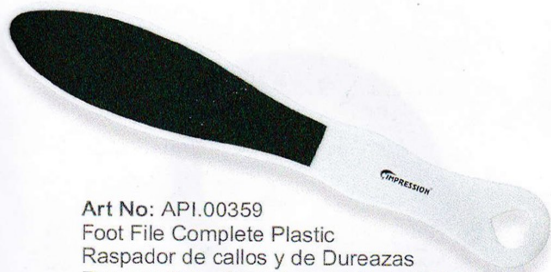

Art No: API.00359
Foot File Complete Plastic
Raspador de callos y de Durezas
Raspacallos – Completamente de Plástico