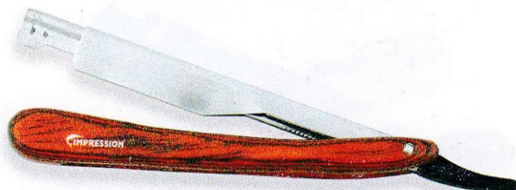

Art No: API.00409
Stainless Steel Special Wooden Handle
Half Blade Razor
Navaja de Media Cuchilla
Acero Inoxidable – Mango Especial de Madera