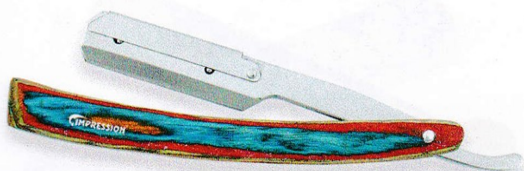

Art No: API.00406
Stainless Steel Plastic Handle With Flag
Half Blade Razor
Navaja de Media Cuchilla
Acero Inoxidable – Mango de Plástico con Bandera

Art No: API.00407
Stainless Steel Special Wooden Handle
Half Blade Razor
Navaja de Media Cuchilla
Acero Inoxidable – Mango Especial de Madera

PROFESSIONAL RAZORS NAVAJAS DE PELUQUERO

Art No: API.00408
Stainless Steel Plastic Handle
Half Blade Razor
Navaja de Media Cuchilla
Acero Inoxidable – Mango de Plástico

Art No: API.00409
Stainless Steel Special Wooden Handle
Half Blade Razor
Navaja de Media Cuchilla
Acero Inoxidable – Mango Especial de Madera