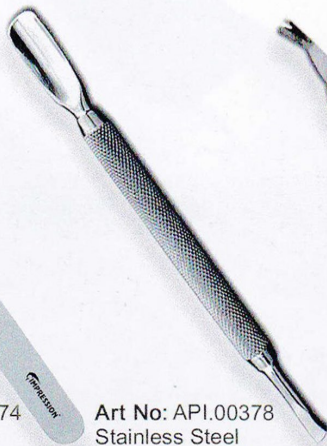

Art No: API.00339
Finish: Powder Coating
Acabado: Baño Polvo

Art No: API.00340
Finish: Powder Coating
Acabado: Baño Polvo

NAIL PUSHERS EMPUJADORES DE UÑA

Art No: API.00363
Plastic Handle,
Stainless Steel
Mango de Plástico
Acero Inoxidable

Art No: API.00368
Plastic Handle,
Stainless Steel
Mango de Plástico
Acero Inoxidable

Art No: API.00369
Plastic Handle,
Stainless Steel
Mango de Plástico
Acero Inoxidable

Art No: API.00373
Plastic Handle,
Stainless Steel
Mango de Plástico
Acero Inoxidable

Art No: API.00374
Stainless Steel
Acero Inoxidable

Art No: API.00378
Stainless Steel
Acero Inoxidable

Art No: API.00383
Plastic Handle,
Stainless Steel
Mango de Plástico
Acero Inoxidable

Art No: API.00388
Stainless Steel
Acero Inoxidable