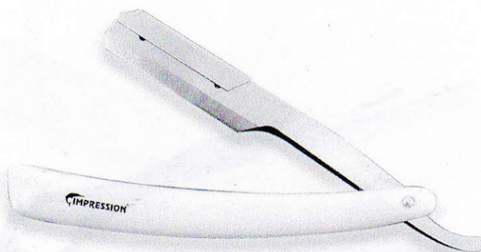

Art No: API.00413
Plastic Handle Stainless Steel Half Blade Razor
Mango de Plástico – Acero Inoxidable
Navaja de Media Cuchilla