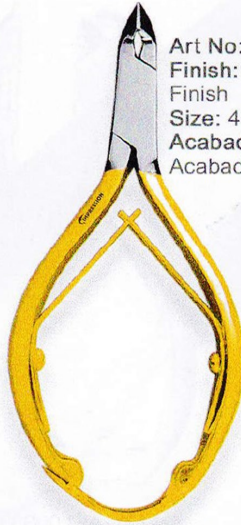

Art No: API.00316
Finish: Water Mark & Dull Finish
Size: 4" - 10cm
Acabado: Gotitas de Agua y Acabado Mate

CUTICLE CLIPPERS

ALICATE DE PIELES
CORTACUTÍCULAS

Art No: API.00317
Finish: Cosmetic Color
Size: 4" - 10cm
Acabado: Color Cosmético