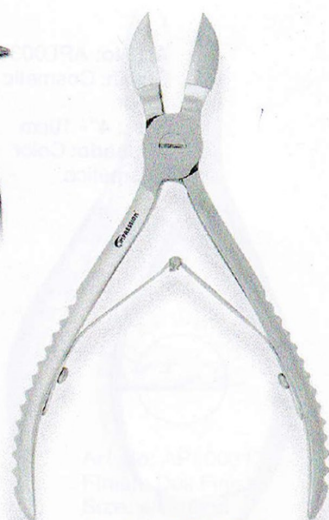

Art No: API.00333
Finish: Dull Finish
Size: 5" - 5½"
13cm - 14cm
Acabado: Acabado Mate

Art No: API.00341
Finish: Dull Finish
Size: 5½" - 14cm
Acabado: Acabado Mate