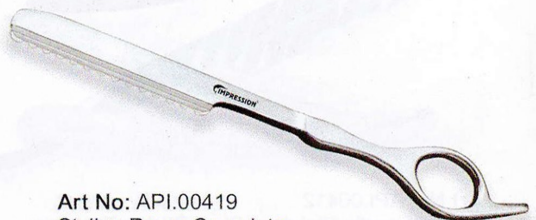

Art No: API.00419
Styling Razor Complete
Stainless Steel
Navaja de Estilista
Completamente de Acero Inoxidable