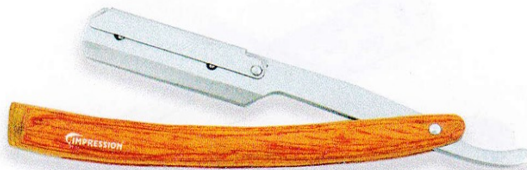

Art No: API.00411
Special Wooden Handle Stainless Steel
Half Blade Razor
Navaja de Media Cuchilla
Acero Inoxidable – Mango Especial de Madera